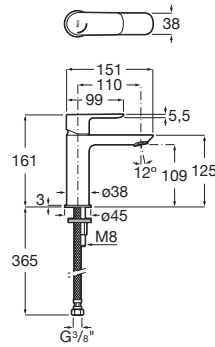

CALA

Baterie lavoar fără ventil, cu aerator și racorduri flexibile; tehnologie Cold Start, înălțime S

PRE (FĂRĂ TVA) (FĂRĂ TVA)

381,00 LEI

SCHIȚE TEHNICE

CARACTERISTICI

Economie de apă și de energie

Filet racord apă: 3/8"

Finisaj: Crom

Furtunuri de alimentare flexibile incluse

Locație de aplicare: Lavoar

Mounting type: Montat pe margine

Tip mixer: Cu monocomandă

WasteNotIncluded

Evershine

SoftTurn®

COMPATIBIL CU

Sifonlavoar cu ventil click
clack, crom, Ø 40

505400900

Cala

Un corp cilindric și subțire de doar 38 mm și un mâner dreptunghiular plat, în perfectă armonie cu forma pipei, sunt esența designului Cala. Combinația fundamentală de elemente vizuale pentru a crea cele mai bune proporții și cel mai bun stil. Această colecție cuprinzătoare include o gamă largă de baterii de lavoar, cadă, duș și bideu.